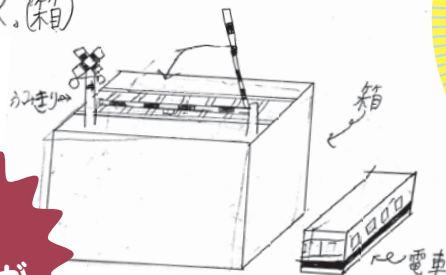

応募用紙は裏面に掲載しています

からくり箱フェスタ からくり箱 アイデアコンテスト

どうにかしないと開かない!

第11回
びっくり大賞
「ボールがとれない子」

第11回
ワクワク大賞
「ラッパ」

からくり箱の アイデア大募集!!!

入選者には
賞状と
実際に作られた
からくり箱
を進呈!

入選作品は
関所からくり美術館
クラフトえいと
で展示&投票!

例えば
この原案が

①ふみずりを下ろす
②ふみおにある矢印の方向に電車を走らせ
③開く。(箱)

第11回
デザイン大賞
「Wの擁壁」

思いついたら
いつでも応募!

毎年3月31日締切※
夏に入選作品を発表!

※4月1日以降の到着分は、翌年分として受け付けます。

こ〜んな
作品に!

見てね!

動画もあるよ!
https://youtu.be/MTMI5KnX_RU

第11回
お気に入り大賞「踏切」

審査の
流れ

募集 毎年4月1日～3月31日

一次審査 書類審査
(オリジナル性があり皆が楽しめる作品か)

二次審査 からくり職人と面談
(実際に作ることができるか)

決定・製作 入選者にのみ、4月末日までに連絡。
その後、製作に入ります。

展示 入選作品を展示・投票。
一般の来場者の投票にて
各賞の名前を決定します。